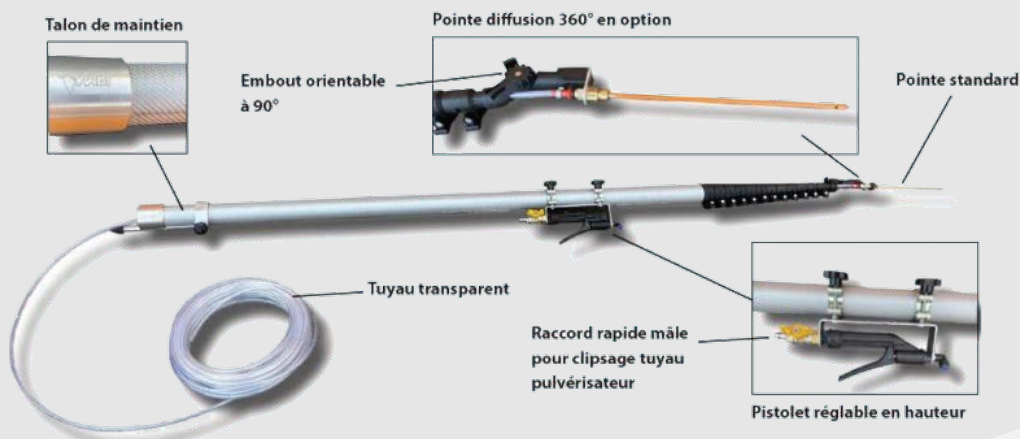

EQ-PUL-02123

Perche Compacte 15m